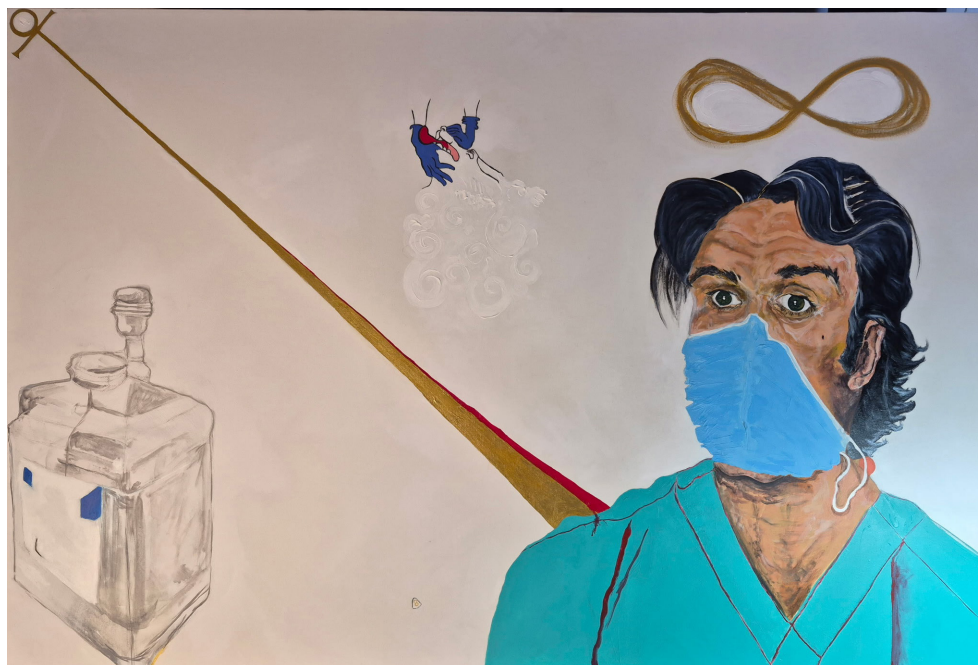

Dr. Lorenzo Ferri suivi de *Test of the Shaman*

Par Jessica Alfonso

2025. Acrylique sur toile, 101.6 x 152.4 cm.

2021. Acrylique sur toile. 152.4 x 213.4 cm.