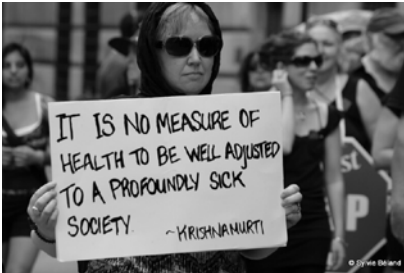

Printemps érable : photoreportage

Par Sylvie Béland

2012. Montréal. Montage de photographies numériques

Biographie

Sylvie Béland enseigne la littérature et le cinéma au collégial depuis 25 ans. En 2012, elle s'est grandement impliquée dans la grève étudiante et le mouvement social qui l'a accompagnée à titre de militante et de photographe.